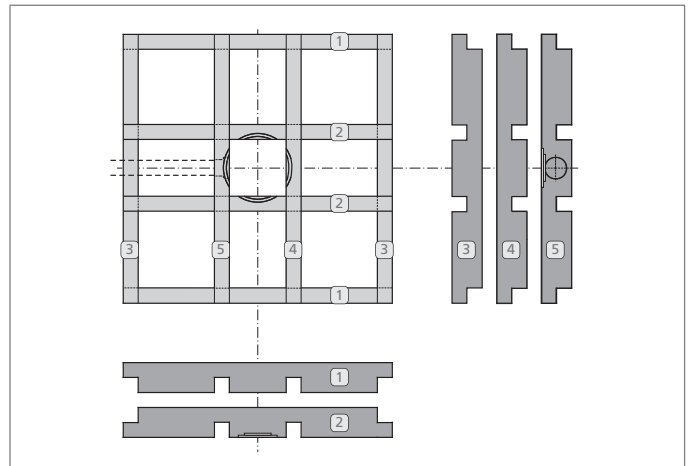

...wedi®

wedi Fundo | *Primo Easy Set*

...wedi®

wedi GmbH
Hollefeldstraße 51 · D-48282 Emsdetten
Tel. +49 2572 156-0 · Fax +49 2572 156-133
info@wedi.de · www.wedi.eu