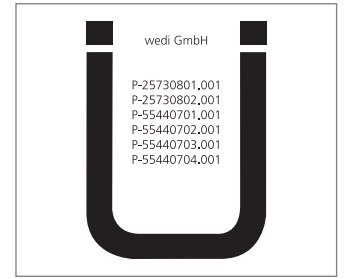

...wedi®

wedi Fundo | *Primo Easy Set*

...wedi®

wedi GmbH
Hollefeldstraße 51 · D-48282 Emsdetten
Tel. +49 2572 156-0 · Fax +49 2572 156-133
info@wedi.de · www.wedi.eu