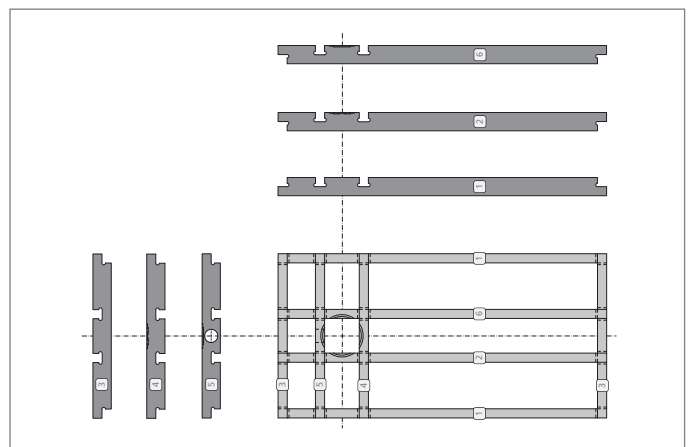

...wedi®

wedi Fundo | *Primo Easy Set*

...wedi®

wedi GmbH
Hollefeldstraße 51 · D-48282 Emsdetten
Tel. +49 2572 156-0 · Fax +49 2572 156-133
info@wedi.de · www.wedi.eu